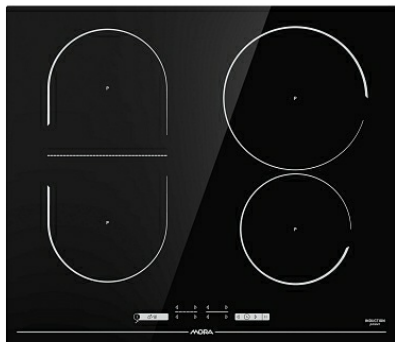

VDIT 653 FF

VESTAVNÁ INDUKČNÍ VARNÁ DESKA

MORA

PLNÁ ŽIVOTA OD 1825

EAN kód: 3838782150579

- přední hrana zkosená, ostatní broušené
- dotykové ovládání
- 4 indukční zóny (1x 160 mm 1,4/1,85 kW, 2x 180 mm 1,4/2,1 kW, 1x 210 mm 2,3/3 kW)
- 1x BridgeZone (spojení dvou 180 mm zón nad sebou – levá strana)
- plynulá regulace výkonu 0–9
- signalizace funkce
- funkce PowerBoost (extra výkon u všech varných zón)
- funkce StopGo (okamžité dočasné zastavení vaření bez ztráty nastavených parametrů)
- funkce StayWarm (udržování teploty 70 °C)
- funkce SoftMelt (šetrné rozpouštění 42 °C)
- funkce Recall (paměťová funkce pro obnovení nastavení)
- funkce Timer (časový spínač varných zón s auto vypnutím)
- funkce TimeAssist (automatický časovač vaření)
- funkce EggTimer (kuchyňská minutka)
- funkce Delete (vypnutí všech nastavení jedním stlačením tlačítka)
- možnost personalizace nastavení
- ukazatel zbytkového tepla
- bezpečnostní zamčení ovládání varné desky
- automatické vypnutí indukční zóny po 1 min.
- elektrické napětí: 400 V
- jmenovitý příkon: 7,2 kW